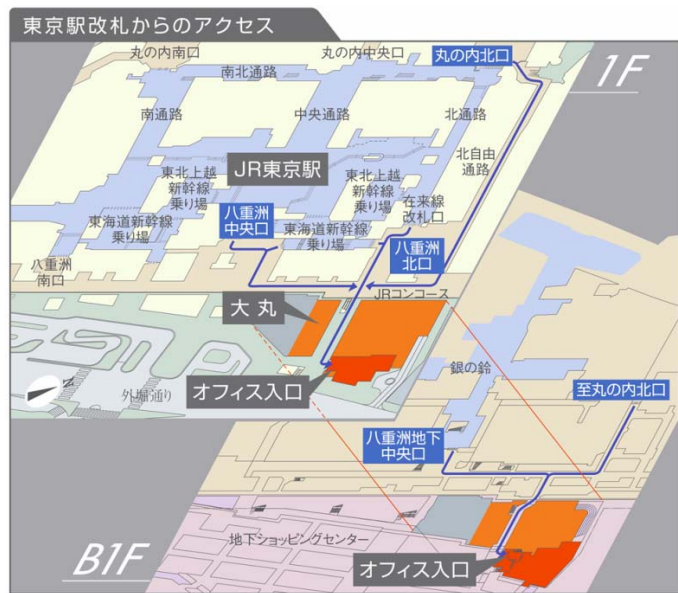

会場案内図：

交通機関

- JR東京駅八重洲北口改札口まで徒歩約1分(約50m)
- 東京メトロ丸ノ内線東京駅まで徒歩約4分(約320m)
- 東京メトロ東西線大手町駅まで徒歩約4分(約320m)
- 東京メトロ東西線日本橋駅まで徒歩約4分(約320m)
- 東京メトロ銀座線日本橋駅まで徒歩約4分(約320m)
- 半蔵門線三越前駅まで徒歩約5分(約400m)
- 浅草線日本橋駅まで徒歩約8分(約640m)